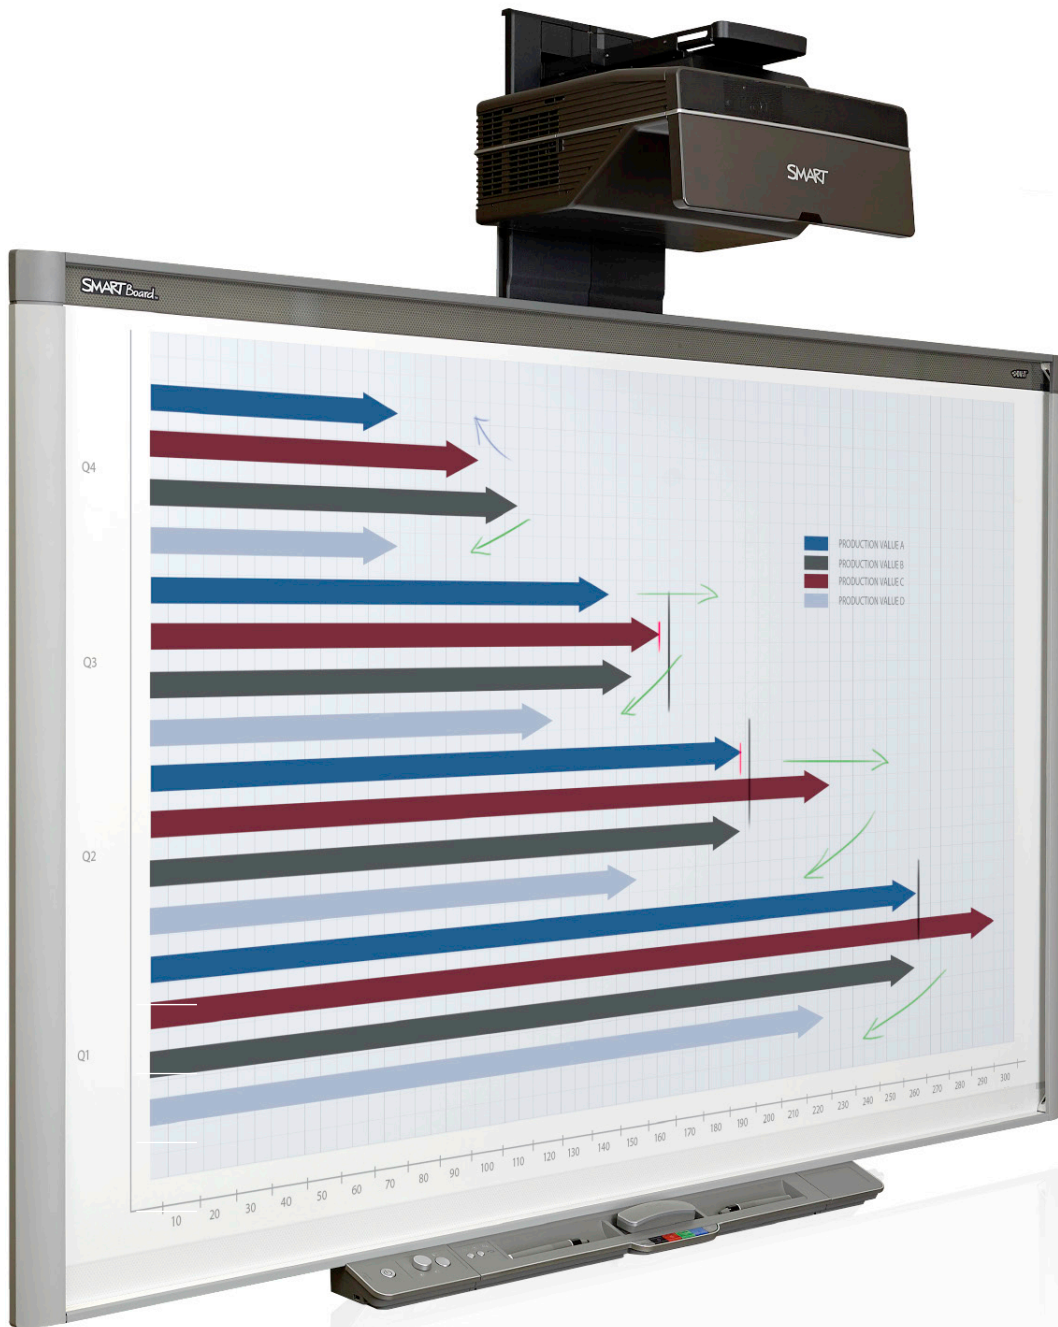

# SMART Board® 800 Series Interactive Whiteboard System

Inspired Collaboration™ | SMART®

Verwandeln Sie die Zusammenarbeit im Team mit einem interaktiven Whiteboard-System, mit dem die Menschen einfacher zusammenarbeiten und mit Dateien und Anwendungen interagieren können. Die Serie 800 bietet ein intuitives Touch- und Schreiberlebnis, wodurch sie zur idealen Wahl für jede Zusammenarbeit wird.

### Robuste Oberfläche

Die hart beschichtete, matte Stahloberfläche ist für die Projektion optimiert und lässt sich leicht reinigen.

### Heller Ultrakurzstanz-Projektor

Der SMART UX80 ist HD-fähig und zeigt gestochen scharfe, helle Inhalte. Er bietet eine Auflösung von 720p und 3300 Lumen und eliminiert praktisch jegliche störenden Schatten und Spiegelungen.

### Netzwerkfähiger Projektor

Mit Asset-Managementfunktionen können Sie den Projektor aus der Ferne steuern und verwalten.

Leistungsstarke Zusammenarbeit	Intuitive Interaktion
<ul style="list-style-type: none"><li>✓ Praktisch unbegrenzte Arbeitsfläche auf dem digitalen Whiteboard</li><li>✓ Möglichkeit zum Schreiben über jede beliebige Anwendung</li></ul> <p>Mehrere Optionen zum Speichern der Arbeit</p>	<ul style="list-style-type: none"><li>✓ Das intuitive Design unterstützt die natürliche Interaktion mit Inhalten</li><li>✓ Möglichkeit, einfach zwischen Dokumenten, digitalen Notizen oder dem Internet zu wechseln</li></ul>